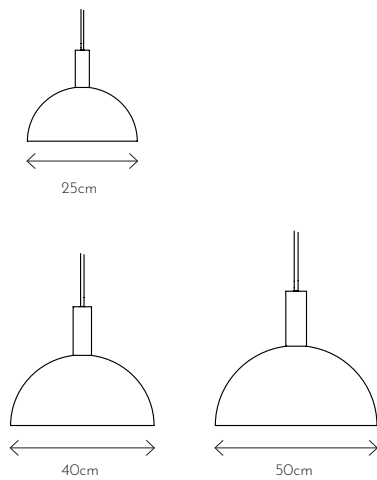

Pendants

| Item No. | Shade Size | Version | EUR ex. VAT | DKK ex. VAT | DKK incl. VAT |
|----------|--------------|-----------|-------------|-------------|---------------|
| 2021 | 25cm | Black e14 | 215 | 1.504 | 1.880 |
| 2031 | 25cm | Brass e14 | 261 | 1.824 | 2.280 |
| 2022 | 40cm | Black e27 | 325 | 2.272 | 2.840 |
| 2032 | 40cm | Brass e27 | 370 | 2.592 | 3.240 |
| 2075 | 50cm | Black e27 | 370 | 2.592 | 3.240 |
| 2085 | 50cm | Brass e27 | 416 | 2.912 | 3.640 |
| Add-ons | | | | | |
| 2901 | E14 bulb A60 | | 21 | 144 | 180 |
| 2937 | E27 Bulb G95 | | 24 | 168 | 210 |